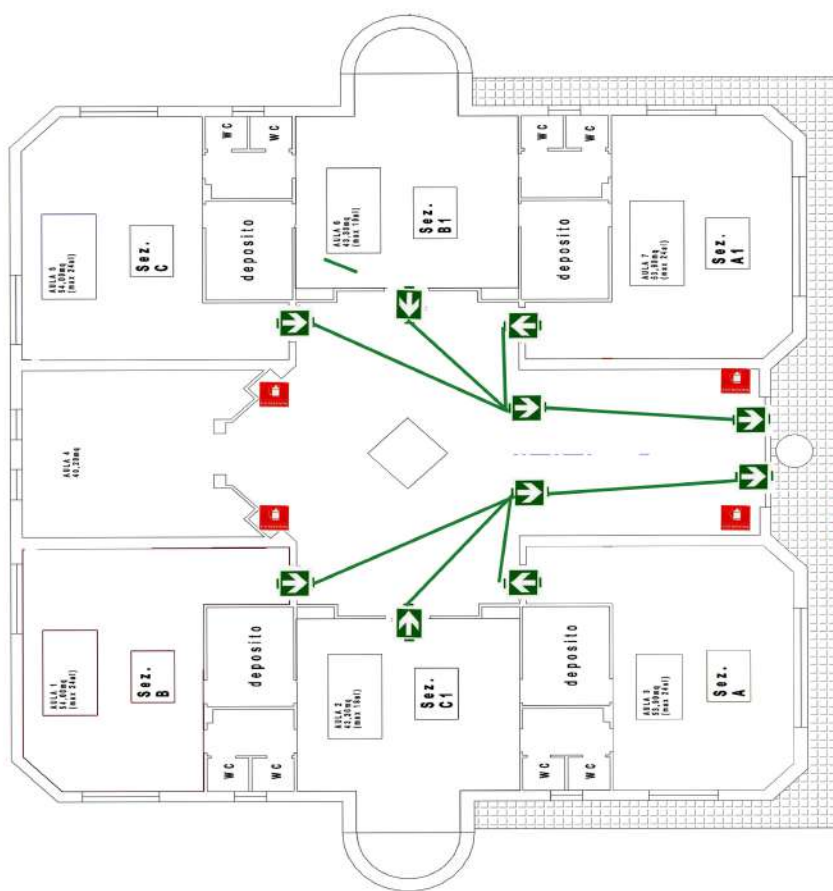

### PIANTA PIANO TERRA

Infanzia - Plesso di Ferrovia a. s. 2022-2023

LEGENDA	
	Vie di fuga
	Estintore
	Punto di raduno
	Pulsante Em.
	Voi Siete QUI

**Procedure per l'evacuazione:**

- mantenere la calma
- seguire il percorso di emergenza
- **non utilizzare l'ascensore**
- raggiungere il punto di raduno

**Numeri di emergenza:**

Vigili del fuoco	115
Servizio emergenza	118
Carabinieri	112
Polizia di stato	113

Istituto Comprensivo "G. Moscati" - Benevento

### PIANTA PIANO TERRA

Infanzia - Plesso di Ferrovia a. s. 2022-2023

**LEGENDA**

-  Vie di fuga
-  Estintore
-  Punto di raduno
-  Pulsante Em.
-  Voi Siete QUI

#### Procedure per l'evacuazione:

- mantenere la calma
- seguire il percorso di emergenza
- **non utilizzare l'ascensore**
- raggiungere il punto di raduno